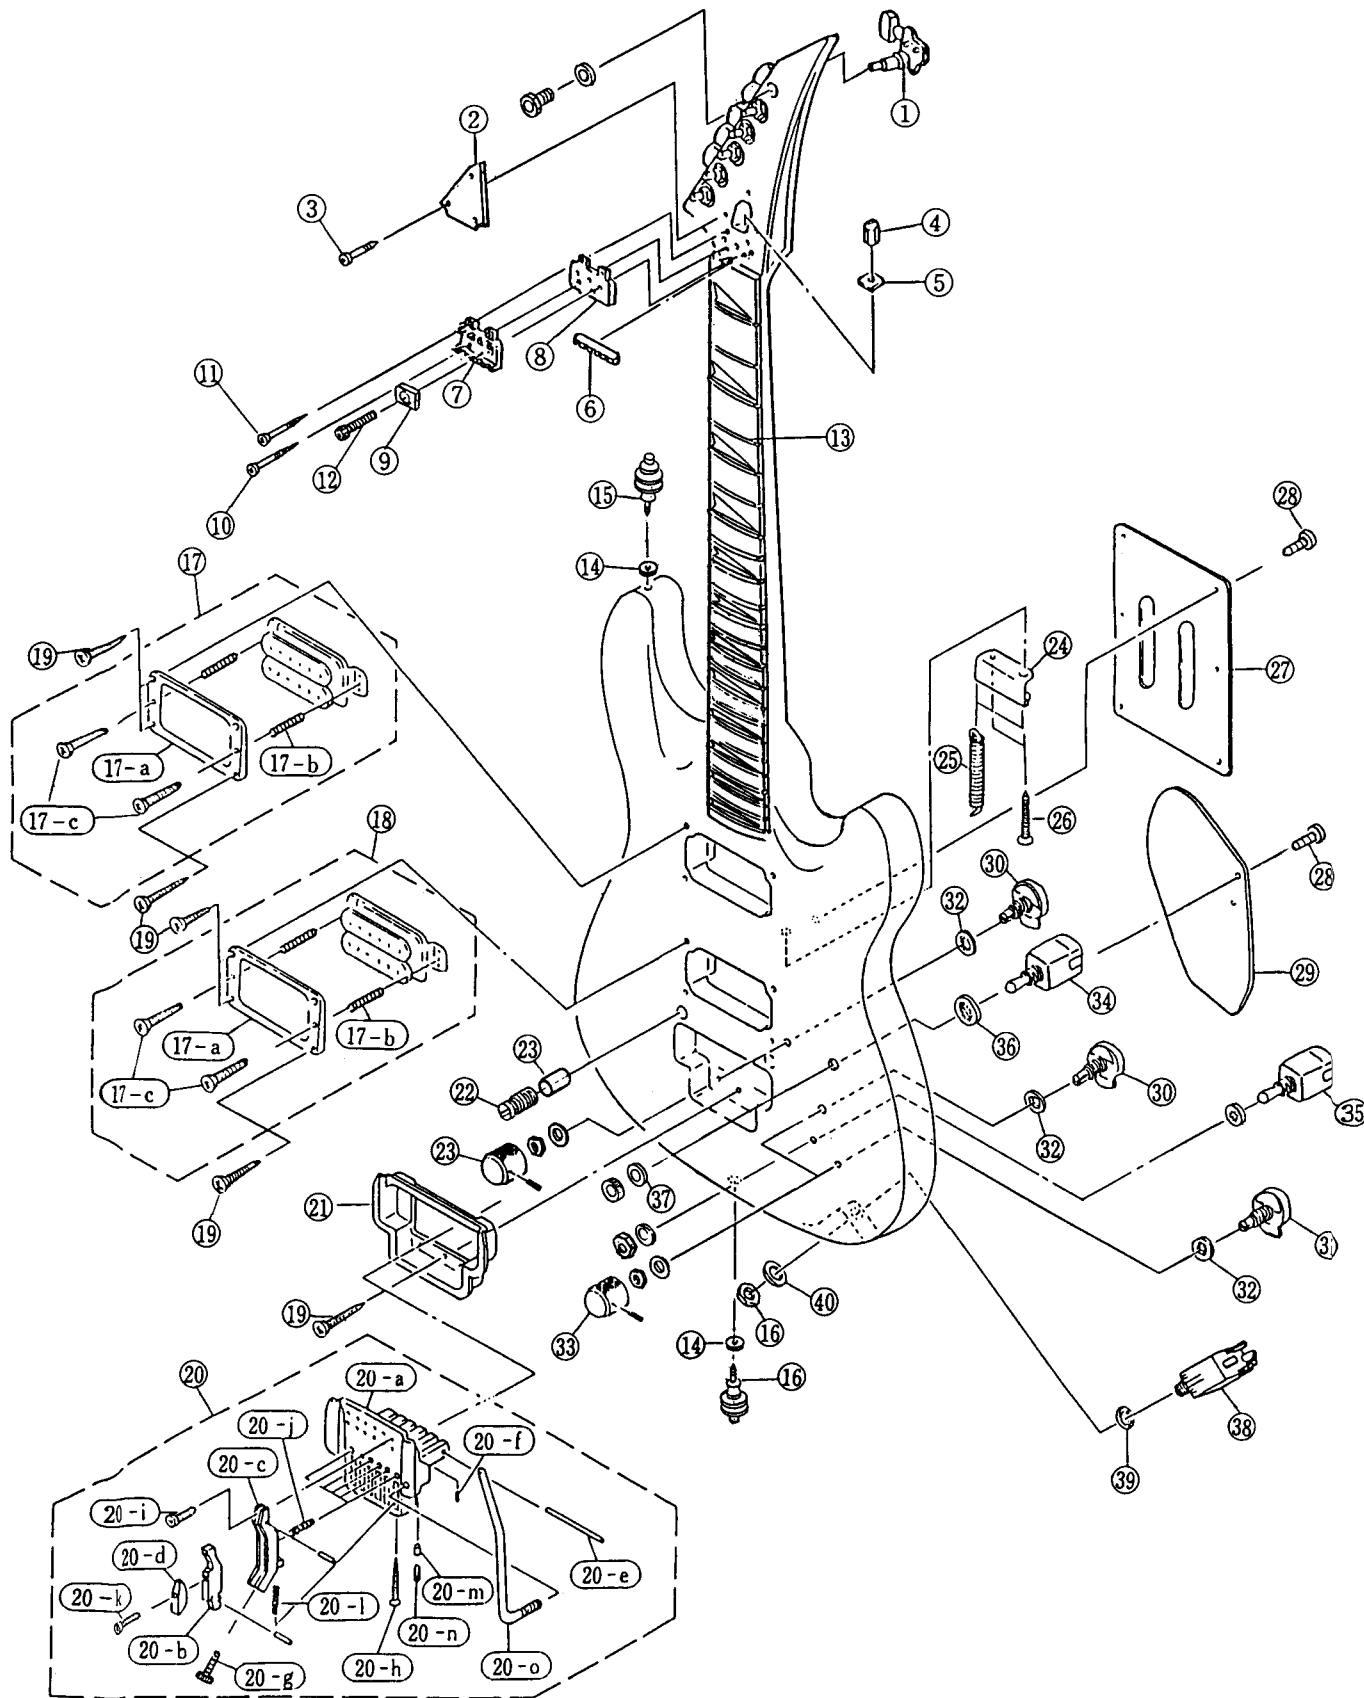

EXPLODED VIEW(分解図) RGX-1220S

■ PARTS LIST(パーツリスト) RGX-1220S

Ref. No.	Part No.	Description		部品名	Remarks	ランク
1	NX802300	Tuning Machine Assembly	RM1273BL	糸巻 A s s 'y		
2	VB565500	Rod Cover		ロッドカバー		04
3	ER321106	Oval Head Wood Screw	2.1×10 FCM3-BL	丸皿木ネジ	PACK	01
4	AA022310	Adjusting Nut		アジャスティングナット		01
5	AA802250	Square Washer		角座金		01
6	VB344800	Nut		上駒		03
7	VA217200	Base Plate		ベースプレート		12
8	VA217500	Spacer		スペーサー		02
9	AA820620	Square Washer		角座金		02
10	ER331166	Oval Head Wood Screw	3.1×16 FCM3-BL	丸皿木ネジ	PACK	01
11	ER324130	Oval Head Wood Screw	2.4×13 FCM3-BL	丸皿木ネジ		01
12	EX800042	Cap Screw	M5×8 ZMC2-BL	六角穴付ボルト		01
13	BB802350	Fret	SBB213	フレット		04
14	VB793700	Spacer		スペーサー		
15	VB565600	Lock Pin Assembly		ロックピン A s s 'y		07
16	AA820860	Hexagonal Nut	9S ZMC2-BL	特殊六角ナット		01
17	VD320700	Pickup Assembly		マイク A s s 'y	Front	
17-a	VA795600	Pickup Escutcheon	BL	マイク枠		02
17-b	VA795700	Pickup Spring		マイク調整バネ		01
17-c	EA326306	Pan Head Screw	2.6×30 FCM3-BL	マイク小ネジ	PACK	
18	VD320600	Pickup Assembly		マイク A s s 'y	Rear	
19	ER321136	Oval Head Wood Screw	2.1×13 FCM3-BL	丸皿木ネジ	PACK	01
20	NB822850	Bridge Assembly	BL	ブリッジ A s s 'y		26
20-a	BE804420	Bridge Base	BL	ブリッジベース		13
20-b	BE801760	Bridge Mount	BL	ブリッジマウント		06
20-c	BE801790	Bridge Piece	BL	ブリッジ本体		06
20-d	BE804500	Locker Arm		ロックアーム		05
20-e	AA821620	Shaft		シャフト		02
20-f	EX800550	Set Screw	3×4 ZMC2-BL	六角穴付止めネジ		01
20-g	AA820900	Fine Tuning Screw		ファインチューニングネジ		02
20-h	EX800520	Cap Screw	3×20 ZMC2-BL	六角穴付ネジ		01
20-i	EX800530	Cap Screw	3×6 ZMC2-BL	六角穴付ネジ		01
20-j	AA821050	Spring		スプリング		01
20-k	EX800540	Cap Screw	3×8 ZMC2-BL	六角穴付皿ボルト		01
20-l	AA821020	Spring		スプリング		01
20-m	CB822950	Arm Bush		アームブッシュ		01
20-n	EX800560	Set Screw	4×4 ZMC2-BL	六角穴付止めネジ		01
20-o	AA821580	Arm		アーム		06
21	VA217300	Escutcheon		ブリッジ枠		02
22	AA820690	Column		コラム		04
23	AA820290	Nut		ローレット付ナット		03
24	AA815250	Arm Spring Plate		スプリング止めプレート		02
25	AA809270	Arm Spring		アームスプリング		03
26	EM140456	Oval Head Tapping Screw	4×45 FNM3-3G	丸皿タッピングネジ	PACK	01
27	VA124900	Back Cover		裏カバー		05
28	ER327136	Oval Head Wood Screw	2.7×13 FCM3-BL	丸皿木ネジ	PACK	01
29	VD307300	Back Cover		裏カバー		
30	HS120070	Variable Resistor	15A 500KΩ	可変抵抗器	Volume	03
31	HS120080	Variable Resistor	05A 300KΩ	可変抵抗器	Tone	03
32	EV410086	Toothed Lock Washer	A8S ZMC2-Y	歯付座金	PACK	01
33	NB821670	Knob Assembly		つまみ A s s 'y		06
34	KA300750	Pickup Switch		マイクスイッチ	Coil Split	08
35	KA300630	Pickup Switch		トランススイッチ		
36	EV410086	Toothed Lock Washer	A12S ZMC2-Y	歯付座金	PACK	01
37	VA295700	Switch Washer		スイッチワッシャー		01
38	LB201120	Phone Jack		ジャック		03
39	EV411096	Toothed Lock Washer	A9S FNM3-3G	歯付座金	PACK	01
40	AA820850	Flat Washer	9S ZMC2-BL	特殊平座金		01
	VA225400	Accessory Unit (51)		付属品ユニット (51)		08
	VB809400	Panel Neck Surface		ヘッドパネル A s s 'y		05