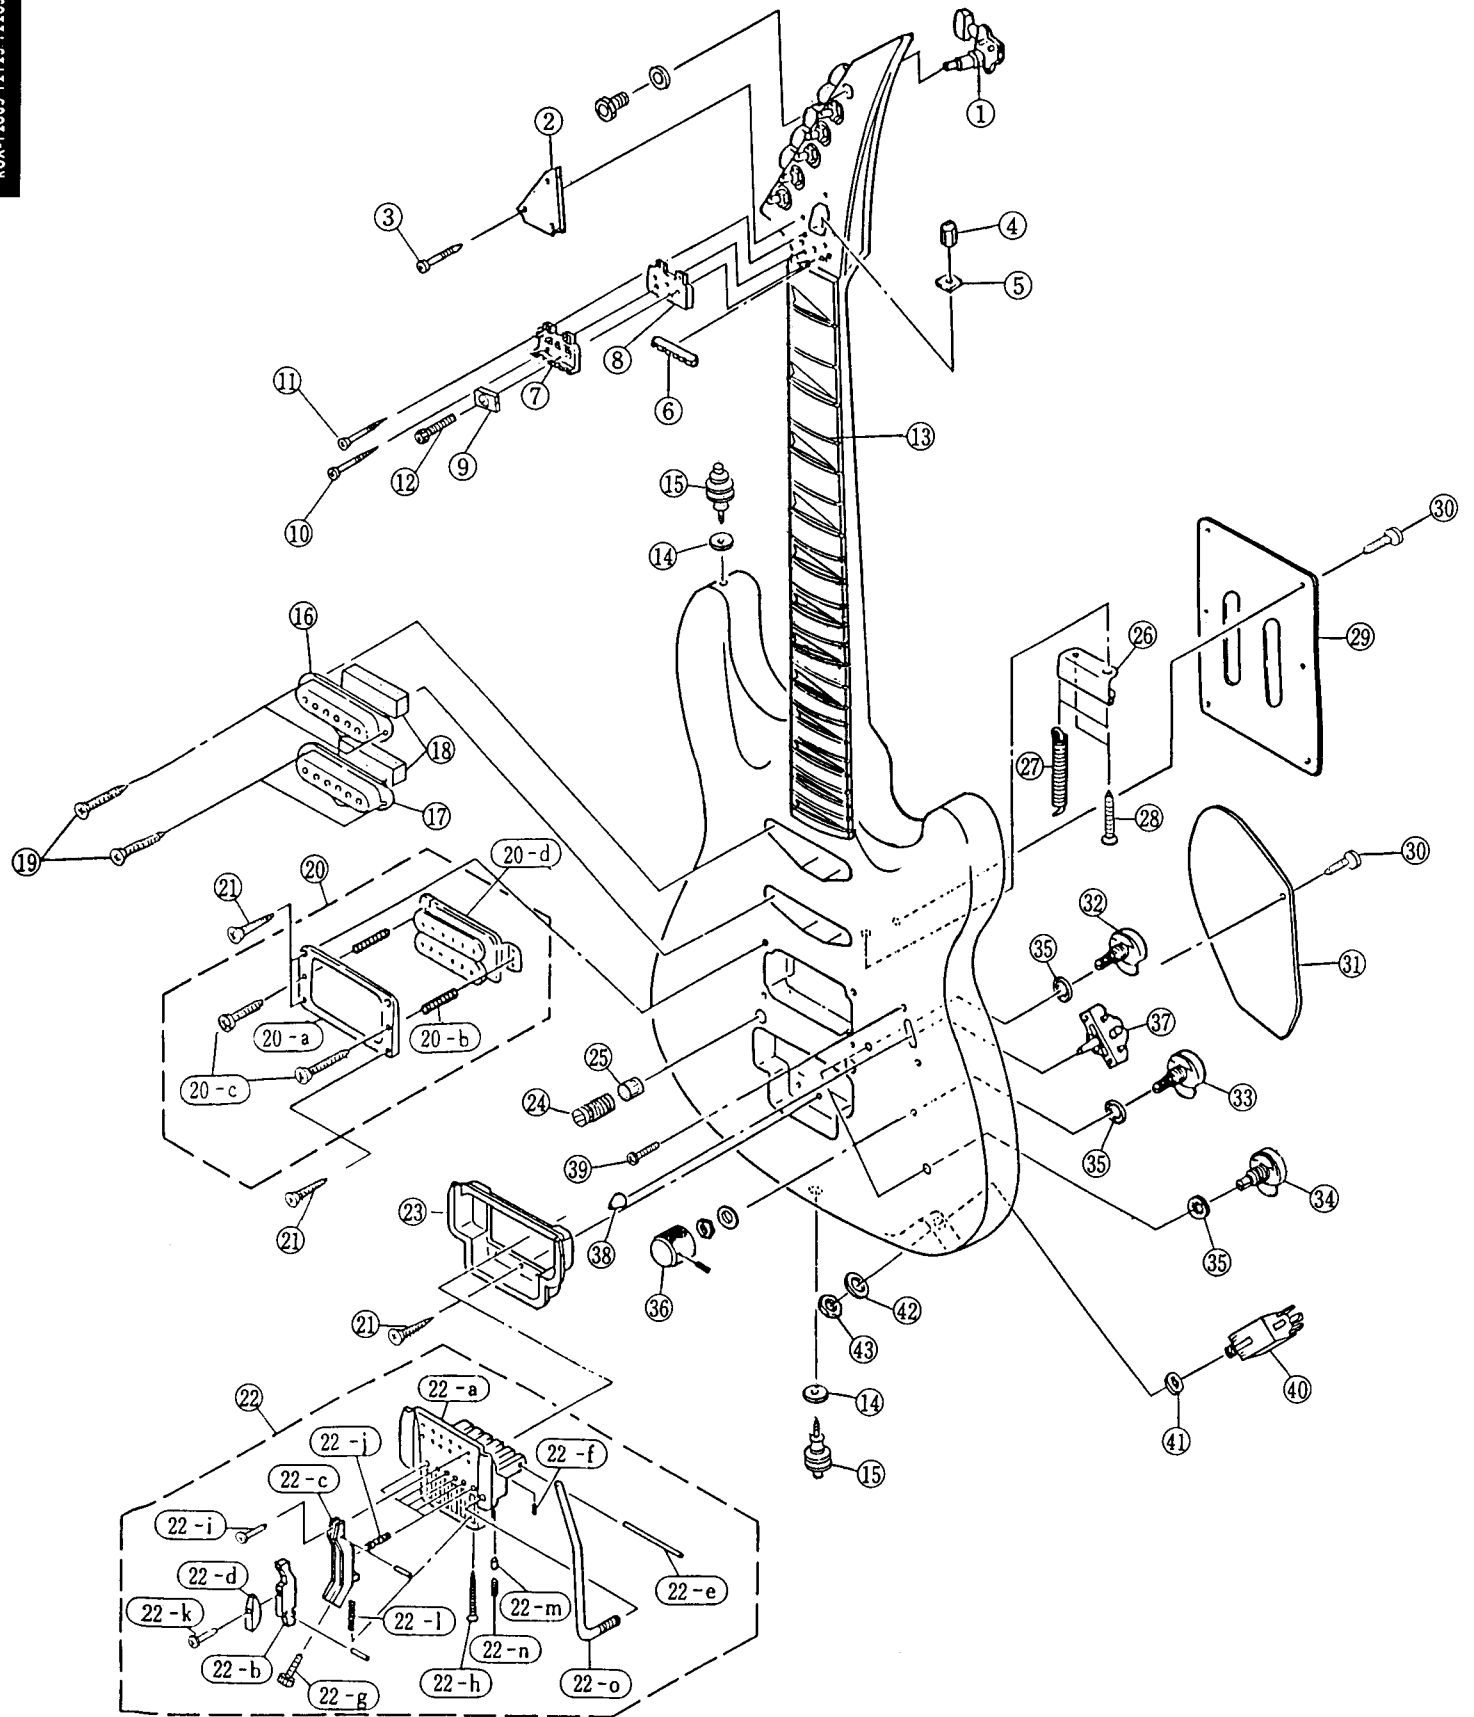

EXPLODED VIEW(分解図) RGX-1212S

RGX-1203S, 1212S, 1220S

PARTS LIST(パーツリスト) RGX-1212S

Ref. No.	Part No.	Description		部品名	Remarks	ランク
1	NX802320	Tuning Machine Assembly	RM1273BL	糸巻 A s s 'y		
2	VB565500	Rod Cover		ロッドカバー	PACK	04
3	ER321106	Oval Head Wood Screw	2.1×10 FCM3-BL	丸皿木ネジ		01
4	AA022310	Adjusting Nut		アジスタインクナット		01
5	AA802250	Square Washer		角座金		01
6	VB344800	Nut		上駒		03
7	VA217200	Base Plate		ベースプレート		12
8	VA217500	Spacer		スペーサー		02
9	AA820620	Square Washer		角座金		02
10	ER331166	Oval Head Wood Screw	3.1×16 FCM3-BL	丸皿木ネジ	PACK	01
11	ER324130	Oval Head Wood Screw	2.4×13 FCM3-BL	丸皿木ネジ		01
12	EX800042	Cap Screw	M5×8 ZMC2-BL	六角穴付ボルト		01
13	BB802350	Fret	SBB213	フレット		04
14	VB793700	Spacer		フレットサワー		
15	VB565600	Lock Pin Assembly		ロックピン A s s 'y		07
16	VD320400	Pickup Assembly		マイク A s s 'y	Front	
17	VC320500	Pickup Assembly		マイク A s s 'y	Center	
18	CB822970	Pickup Cushion		マイククッション		01
19	EJ330306	Pan Head Tapping Screw	3×30 FCM3-BL	ナベタッピングネジ	PACK	01
20	VD320600	Pickup Assembly		マイク A s s 'y	Rear	
20-a	VA795600	Pickup Escutcheon	BL	マイク枠		02
20-b	VA795700	Pickup Spring		マイク調整バネ		01
20-c	EA326306	Pan Head Screw	2.6×30 FCM3-BL	ナベ小ネジ	PACK	
20-d	VA795400	Pickup Cushion		マイククッション		01
21	ER321136	Oval Head Wood Screw	2.1×13 FCM3-BL	丸皿木ネジ	PACK	01
22	NB822850	Bridge Assembly	BL	ブリッジ A s s 'y		26
22-a	BE804420	Bridge Base	BL	ブリッジベース		13
22-b	BE801760	Bridge Mount	BL	ブリッジマウント		06
22-c	BE801790	Bridge Piece	BL	ブリッジ本体		06
22-d	BE804500	Locker Arm		ロックカーアーム		05
22-e	AA821620	Shaft		シャフト		02
22-f	EX800550	Set Screw	3×4 ZMC2-BL	六角穴付止めネジ		01
22-g	AA820900	Fine Tuning Screw		ファインチューニングネジ		02
22-h	EX800520	Cap Screw	3×20 ZMC2-BL	六角穴付ネジ		01
22-i	EX800530	Cap Screw	3×6 ZMC2-BL	六角穴付ネジ		01
22-j	AA821050	Spring		スプリング		01
22-k	EX800540	Cap Screw	3×8 ZMC2-BL	六角穴付皿ボルト		01
22-l	AA821020	Spring		スプリング		01
22-m	CB822950	Arm Bush		アームブッシュ		01
22-n	EX800560	Set Screw	4×4 ZMC2-BL	六角穴付止めネジ		01
22-o	AA821580	Arm		アーム		06
23	VA217300	Escutcheon		ブリッジ枠		02
24	AA820690	Column		コラム		04
25	AA820290	Nut		コロレット付ナット		03
26	AA815250	Arm Spring Plate		スプリング止めプレート		02
27	AA809270	Arm Spring		アームスプリング		03
28	EM140456	Oval Head Tapping Screw	4×45 FNM3-3G	丸皿タッピングネジ	PACK	01
29	VA124900	Back Cover		裏カバー		05
30	ER327136	Oval Head Wood Screw	2.7×13 FCM3-BL	丸皿木ネジ	PACK	01
31	VD307300	Back Cover		裏カバー		
32	HS120090	Variable Resistor	15A 250KΩ	可変抵抗器	Volume	03
33	HS120080	Variable Resistor	05A 300KΩ	可変抵抗器	F.Tone	03
34	NB817390	Variable Resistor (P.L.SW)	05A 300KΩ	可変抵抗器	C.Tone	06
35	EV410086	Toothed Lock Washer	A8S ZMC2-Y	歯付座金	PACK	01
36	NB821670	Knob Assembly		ツマミ A s s 'y		06
37	KA502000	Pickup Switch		マイクスイッチ		08
38	CB821810	Switch Knob		スイッチツマミ		01
39	EF330086	Oval Head Screw	3×8 ZMC2-BL	丸皿小ネジ	PACK	01
40	LB201120	Phone Jack		ジャック		03
41	EV411096	Toothed Lock Washer	A9S FNM3-3G	歯付座金	PACK	01
42	AA820850	Flat Washer	9S ZMC2-BL	特殊平座金		01
43	AA820860	Hexagonal Nut	9S ZMC2-BL	特殊六角ナット		01
	VA225400	Accessory Unit (51)		付属品ユニット (51)		08
	VB809400	Panel Neck Surface		ヘッドパネル A s s 'y		05

*: New Parts (新規部品) NR

ランク: Japan Only

RGX-1203S/1212S/1220S