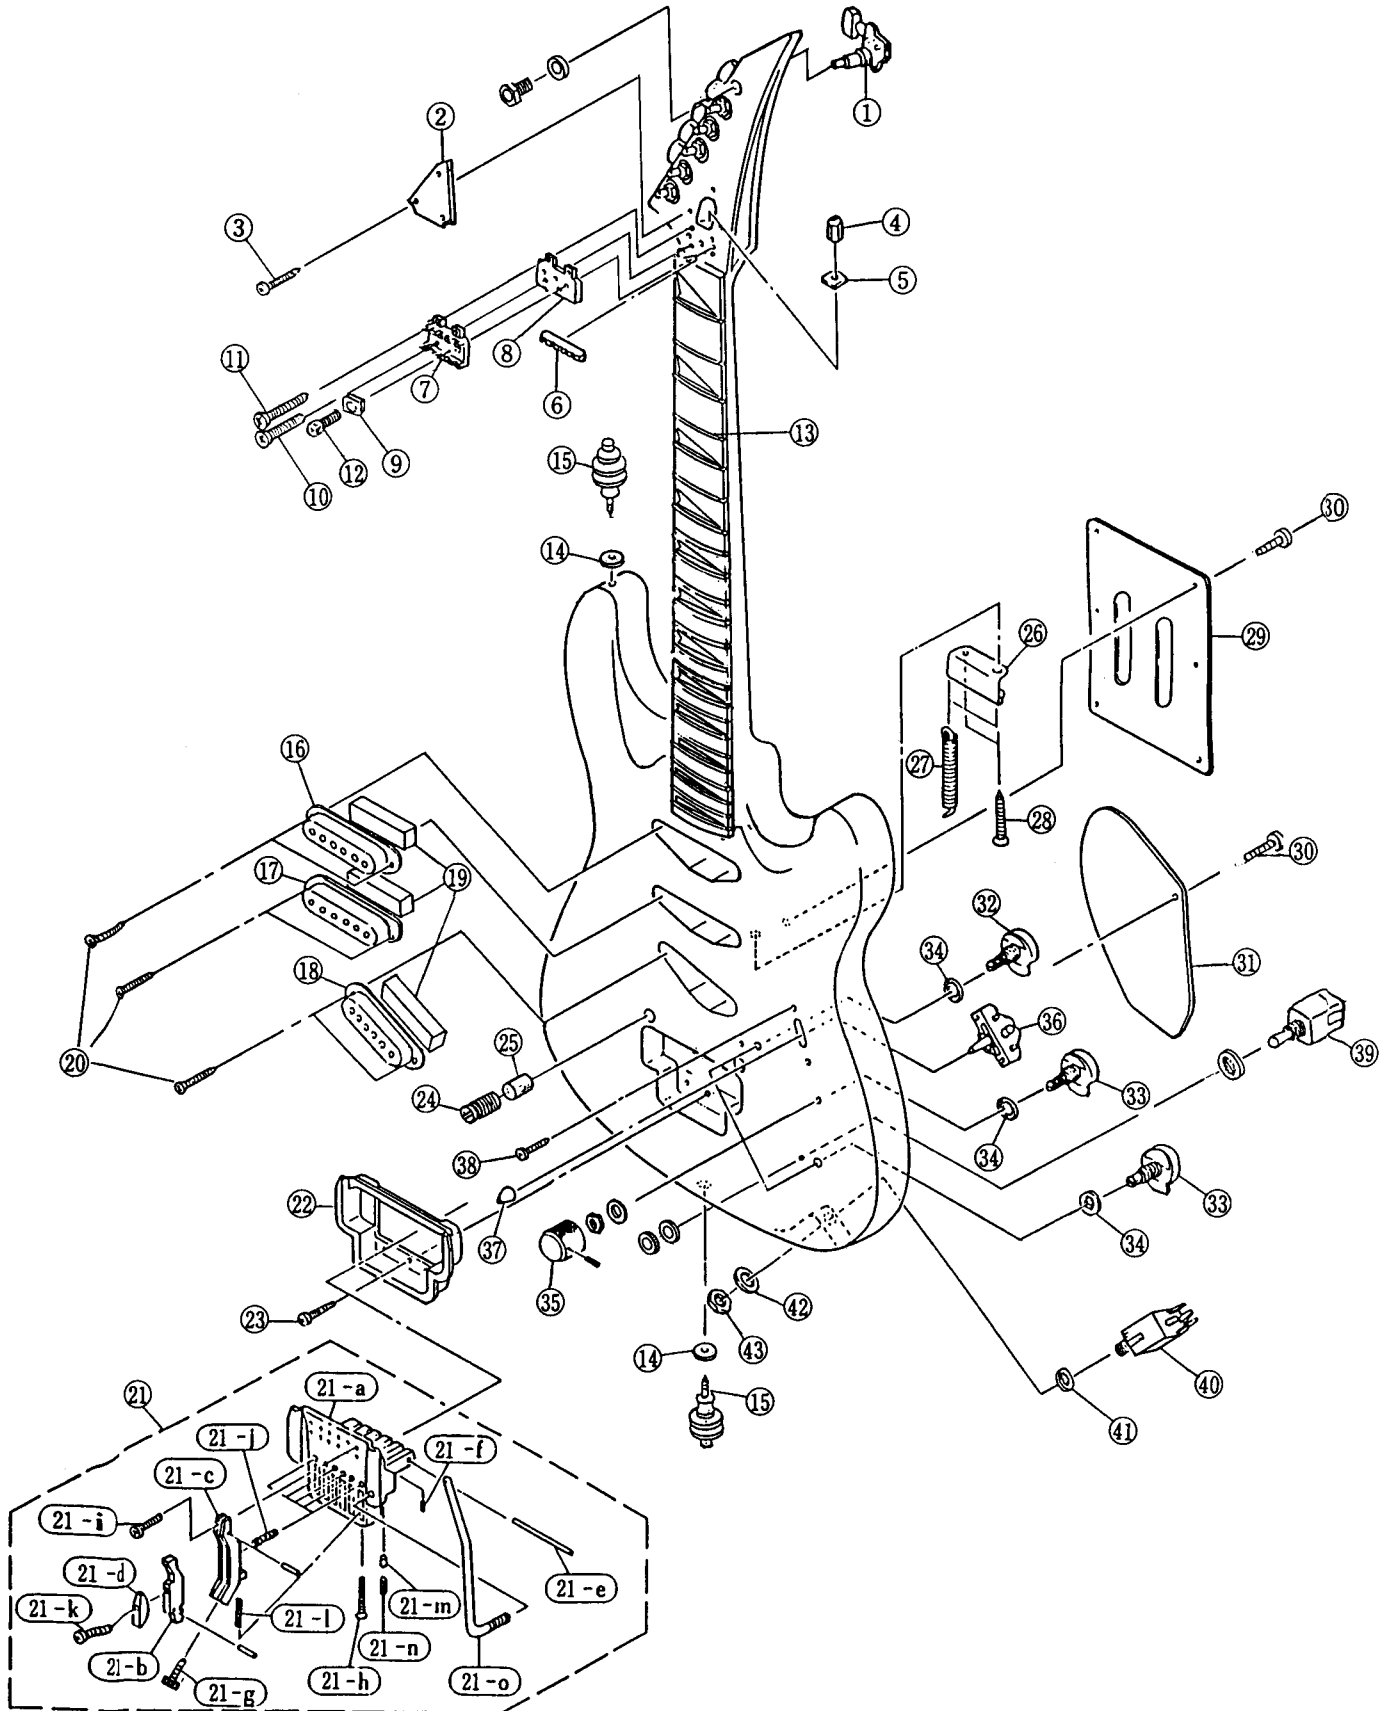

RGX1203S	1
RG1212S	3
RGX1220S	5
CIRCUIT DIAGRAM (回路図)	7
WIRING (配線図)	7
SPECIFICATIONS (総合仕様)	9

EXPLODED VIEW (分解図) RGX-1203S

RGX-1203S 1212S 1220S

PARTS LIST(パーツリスト) RGX-1203S

Ref. No.	Part No.	Description		部品名	Remarks	ランク
1	NX802320	Tuning Machine Assembly	RM1273BL	糸巻 A s s 'y		
2	VB565500	Rod Cover		ロッドカバー	PACK	04
3	ER321106	Oval Head Wood Screw	2.1×10 FCM3-BL	丸皿木ネジ		01
4	AA022310	Adjusting Nut		アジャスティングナット		01
5	AA802250	Square Washer		角座金		01
6	VB344800	Nut		上駒		03
7	VA217200	Base Plate		ベースプレート		12
8	VA217500	Spacer		スペーサー		02
9	AA820620	Square Washer		角座金		02
10	ER331166	Oval Head Wood Screw	3.1×16 FCM3-BL	丸皿木ネジ	PACK	01
11	ER324130	Oval Head Wood Screw	2.4×13 FCM3-BL	丸皿木ネジ		01
12	EX800042	Cap Screw	M5×8 ZMC2-BL	六角穴付ボルト		01
13	BB802350	Fret	SBB213	フレット		04
14	VB793700	Spacer		スペーサー		
15	VB565600	Lock Pin Assembly		ロックピン A s s 'y		07
16	VD320100	Pickup Assembly		マイク A s s 'y	Front	
17	VD320200	Pickup Assembly		マイク A s s 'y	Center	
18	VD320300	Pickup Assembly		マイク A s s 'y	Rear	
19	CB822970	Pickup Cushion		マイククッション		01
20	FJ330306	Pan Head Tapping Screw	3×30 FCM3-BL	ナベタッピンネジ	PACK	01
21	NB822850	Bridge Assembly	BL	ブリッジ A s s 'y		26
21-a	BE804420	Bridge Base	BL	ブリッジベース		13
21-b	BE801760	Bridge Mount	BL	ブリッジマウント		06
21-c	BE801790	Bridge Piece	BL	ブリッジ本体		06
21-d	BE804500	Locker Arm		ロックカーアーム		05
21-e	AA821620	Shaft		シャフト		02
21-f	EX800550	Set Screw	3×4 ZMC2-BL	六角穴付止めネジ		01
21-g	AA820900	Fine Tuning Screw		ファインチューニングネジ		02
21-h	EX800520	Cap Screw	3×20 ZMC2-BL	六角穴付ボルト		01
21-i	EX800530	Cap Screw	3×6 ZMC2-BL	六角穴付ボルト		01
21-j	AA821050	Spring		スプリング		01
21-k	EX800540	Cap Screw	3×8 ZMC2-BL	六角穴付皿ボルト		01
21-l	AA821020	Spring		スプリング		01
21-m	CB822950	Arm Bush		アームブッシュ		01
21-n	EX800560	Set Screw	4×4 ZMC2-BL	六角穴付止めネジ		01
21-o	AA821580	Arm		アーム		06
22	VA217300	Escutcheon		ブリッジ枠		02
23	ER321136	Oval Head Wood Screw	2.1×13 FCM3-BL	丸皿木ネジ	PACK	01
24	AA820690	Column		コラム		04
25	AA820290	Nut		ローレット付ナット		03
26	AA815250	Arm Spring Plate		スプリング止めプレート		02
27	AA809270	Arm Spring		アームスプリング		03
28	EM140456	Oval Head Tapping Screw	4×45 FNM3-3G	丸皿タッピンネジ	PACK	01
29	VA124900	Back Cover		裏カバー		05
30	ER327136	Oval Head Wood Screw	2.7×13 FCM3-BL	丸皿木ネジ	PACK	
31	VD307300	Back Cover		裏カバー		
32	HS120090	Variable Resistor	15A 250KΩ	可変抵抗器	Volume	03
33	HS120100	Variable Resistor	05A 250KΩ	可変抵抗器	Tone	03
34	EV410086	Toothed Lock Washer	A8S ZMC2-Y	歯付座金	PACK	01
35	NB821670	Knob Assembly		ツマミ A s s 'y		06
36	KA502000	Pickup Switch		マイクスイッチ		08
37	CB821810	Switch Knob		スイッチツマミ		01
38	EF330086	Oval Head Screw	3×8 ZMC2-BL	丸皿小ネジ	PACK	01
39	VC475900	Pickup Switch		トグルスイッチ		09
40	LB201120	Phone Jack		ジャック		03
41	EV411096	Toothed Lock Washer	A9S FNM3-3G	歯付座金	PACK	01
42	AA820850	Flat Washer	9S ZMC2-BL	特殊平座金		01
43	AA820860	Hexagonal Nut	9S ZMC2-BL	特殊六角ナット		01
	VA225400	Accessory Unit (51)		付属品ユニット (51)		08
	VB809400	Panel Neck Surface		ヘッドパネル A s s 'y		05