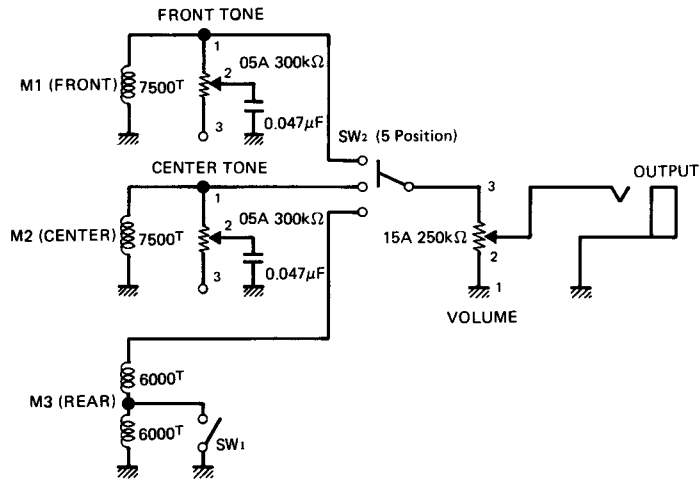

■ **CIRCUIT DIAGRAM (回路図)**

RGX-1203S

RGX-1212S

RGX-1220S

RGX-1203S/1212S/1220S