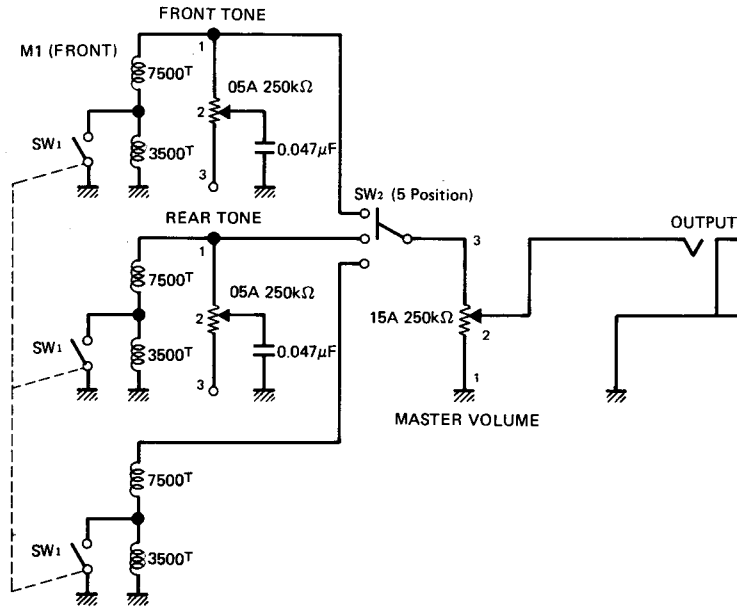

■ **CIRCUIT DIAGRAM (回路図)**

RGX-1203S