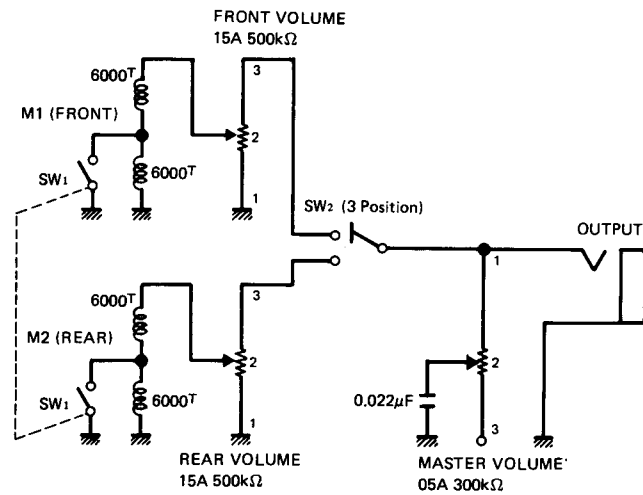

RGX-1220S

RGX-1203S/1212S/1220S